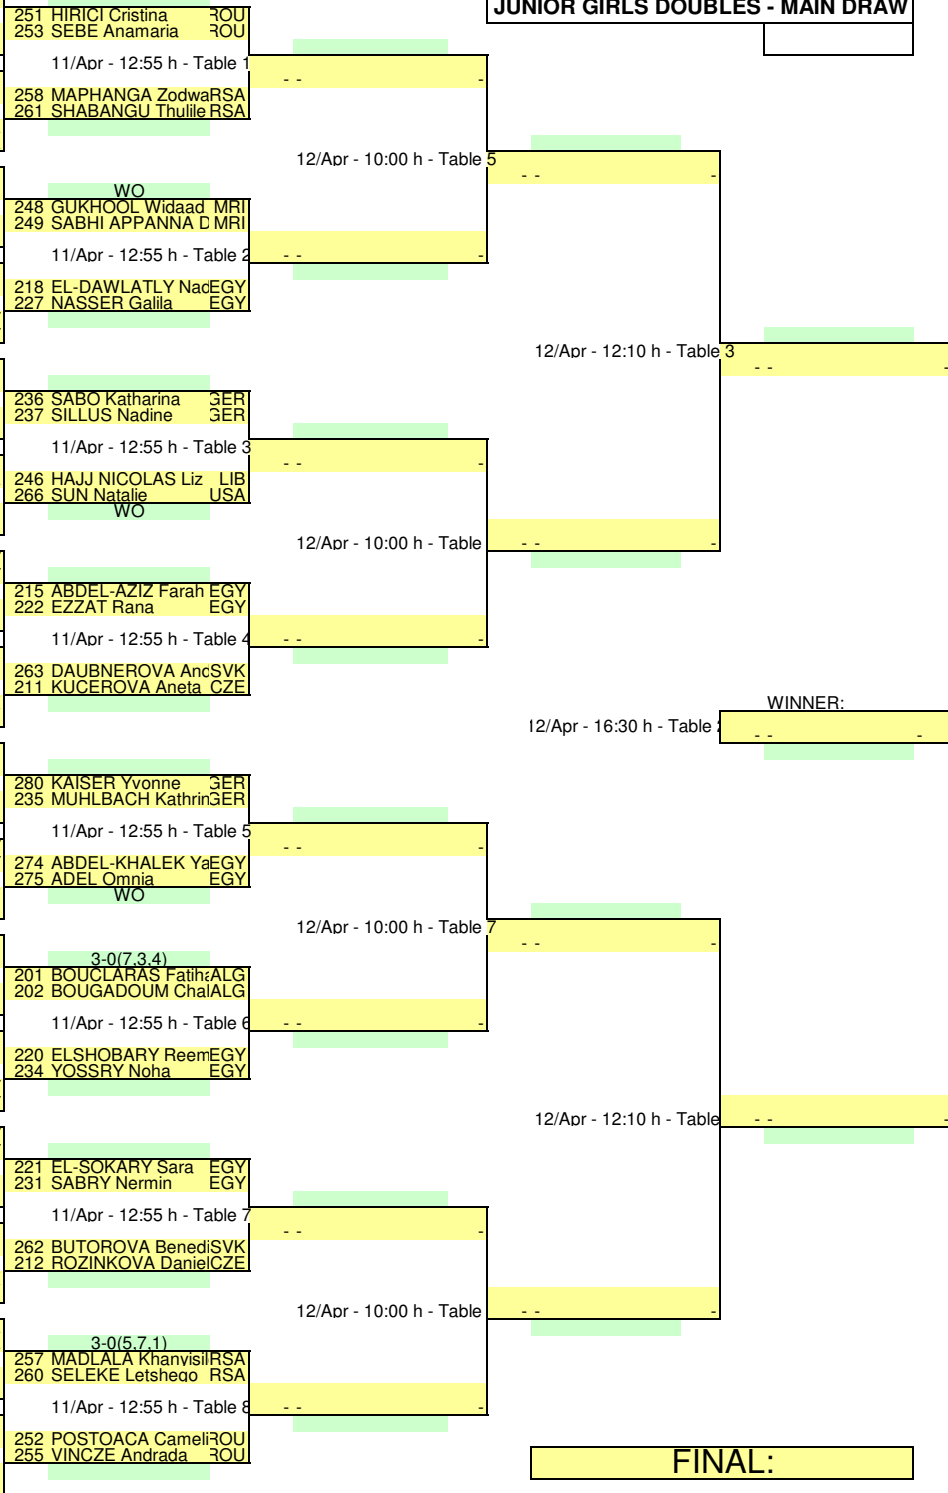

2009 EGYPT JUNIOR CIRCUIT

Cairo, 9th - 12th April, 2009

1	251 HIRICI Cristina ROU 253 SEBE Anamaria ROU		
2	v Bve v Bve		
3	v Bve v Bve		
4	258 MAPHANGA Zodwa RSA 261 SHABANGU Thulile RSA		
5	267 ELENGA Ninor CGO 268 YAKO Tatiane CGO	WO	
6	248 GUKHOOL Widaad MRI 249 SABHI APPANNA D MRI		
7	v Bve v Bve		
8	218 EL-DAWLATLY Nac EGY 227 NASSER Galila EGY		
9	236 SABO Katharina GER 237 SILLUS Nadine GER		
10	v Bve v Bve		
11	246 HAJJ NICOLAS Liz LIB 266 SUN Natalie USA	WO	
12	206 LITOBKA Amma COD 210 NZANGANI-KINDA COD		
13	215 ABDEL-AZIZ Farah EGY 222 EZZAT Rana EGY		
14	v Bve v Bve		
15	v Bve v Bve		
16	263 DAUBNEROVA Anc SVK 211 KUCEROVA Aneta CZE		
17	280 KAISER Yvonne GER 235 MUHLBACH Kathrin GER		
18	v Bve v Bve		
19	274 ABDEL-KHALEK Ya EGY 275 ADEL Omnia EGY	WO	
20	205 HOUNGUE Lea CIV 269 ONYINYECHI Nwatu CGO		
21	201 BOUCLARAS Fatih ALG 202 BOUGADOUM Chal ALG	3-0(7,3,4)	
22	281 NGABIRB Belyse BUR 282 NAHIMANA Francin BUR		
23	v Bve v Bve		
24	220 ELSHOBARY Reem EGY 234 YOSSRY Noha EGY		
25	221 EL-SOKARY Sara EGY 231 SABRY Nermin EGY		
26	v Bve v Bve		
27	v Bve v Bve		
28	262 BUTOROVA Benedi SVK 212 ROZINKOVA Daniel CZE		
29	257 MADLALA Khanvisil RSA 260 SELEKE Letshego RSA	3-0(5,7,1)	
30	245 BSAIBES Maissa LIB 247 WEHBEH Hala LIB		
31	v Bve v Bve		
32	252 POSTOACA Cameli ROU 255 VINCZE Andrada ROU		

JUNIOR GIRLS DOUBLES - MAIN DRAW

WINNER:

FINAL:

WINNERS: